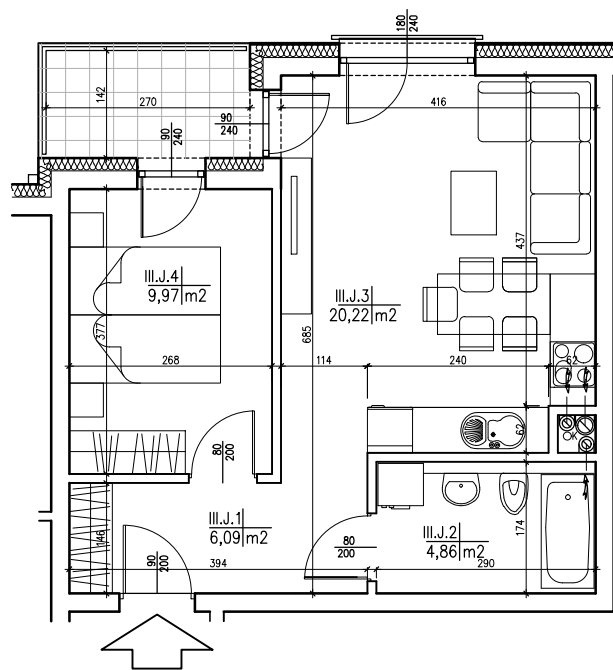

MIESZKANIE 3J

PIŁA, UL. TARGOWA 3

ONLY
DEVELOPMENT

ZESTAWIENIE POMIESZCZEŃ – MIESZKANIE "3J"

Numer pom.	Nazwa	Powierzchnia [m ²]
III.J.1	KORYTARZ	6,09
III.J.2	ŁAZIENKA	4,86
III.J.3	SALON Z ANEKSEM KUCHENNYM	20,21
III.J.4	SYPIALNIA	9,97

41,13m²

POWIERZCHNIA - 41,13m²
POKOJE - 2
BALKON - 3,83m²
KONDYGNACJA - PIĘTRO 3

WENTYLACJA MECHANICZNA WYCIĄGOWA .
DOSTĘPNOŚĆ DO WINDY, BOKSÓW ROWEROWYCH ORAZ PARKINGU.

KARTA MA CHARAKTER POGLĄDOWY.

PODANE WYMIARY ODNOSZĄ SIĘ DO ŚCIAN BEZ TYNKÓW ORAZ WYKOŃCZEŃ