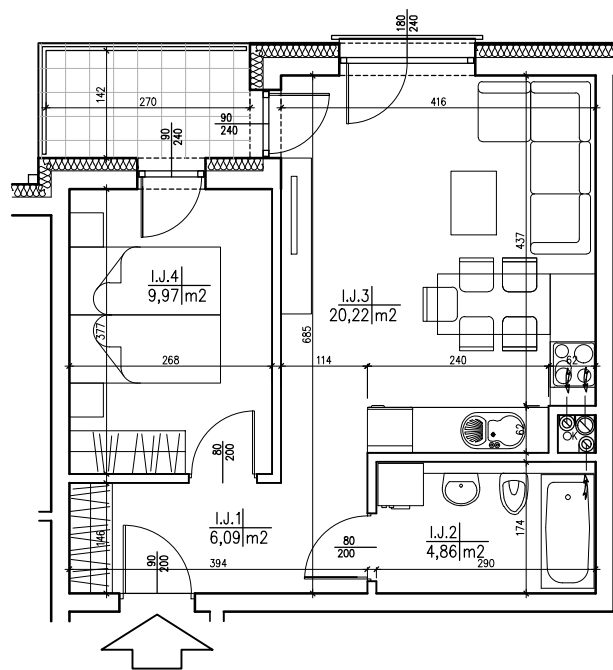

MIESZKANIE 1J

PIŁA, UL. TARGOWA 3

ONLY
DEVELOPMENT

ZESTAWIENIE POMIESZCZEŃ – MIESZKANIE "1J"

Numer pom.	Nazwa	Powierzchnia [m ²]
I.J.1	KORYTARZ	6,09
I.J.2	ŁAZIENKA	4,86
I.J.3	SALON Z ANEKSEM KUCHENNYM	20,21
I.J.4	SYPIALNIA	9,97
		41,13m ²

POWIERZCHNIA - 41,13m²
POKOJE - 2
BALKON - 3,83m²
KONDYGNACJA - PIĘTRO 1

WENTYLACJA MECHANICZNA WYCIĄGOWA .
DOSTĘPNOŚĆ DO WINDY, BOKSÓW ROWEROWYCH ORAZ PARKINGU.

KARTA MA CHARAKTER POGLĄDOWY.

PODANE WYMIARY ODNOSZĄ SIĘ DO ŚCIAN BEZ TYNKÓW ORAZ WYKOŃCZEŃ